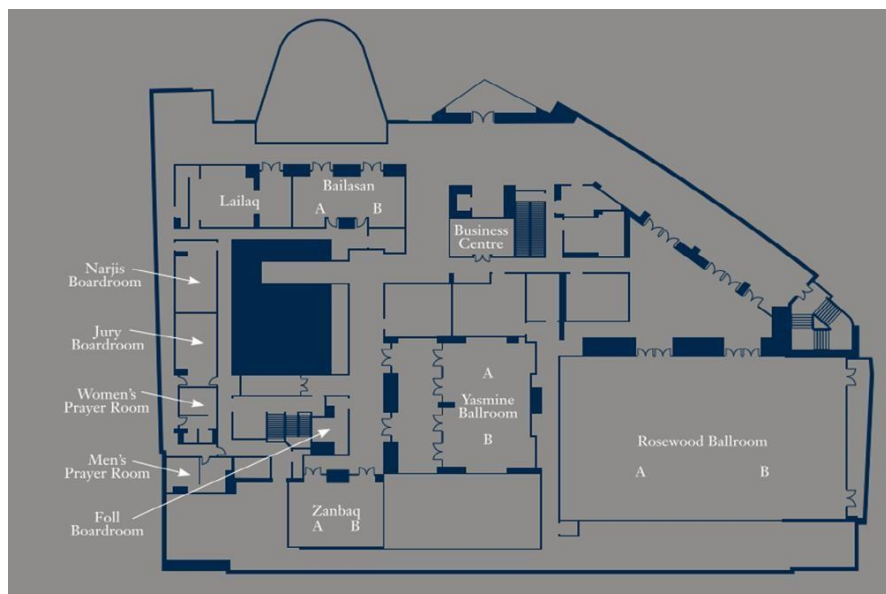

ROSEWOOD

Rosewood Abu Dhabi Capacity Chart

Name	Area Size (sq.m.)	Length (m)	Width (m)	Height (m)	Boardroom	U-shape						
							Hollow square	Classroom	Theater	Cabaret	Banquet	Cocktail
Rosewood Ballroom	968	24.5	39.5	5.5	-	212	-	386	1000	560	655	1040
Rosewood A	499	24.5	19	5.5	106	102	135	186	385	300	315	500
Rosewood B	502	24.5	20.5	5.5	114	110	143	200	415	260	340	540
Yasmine Ballroom	224	12	18.6	4.2	54	50	56	90	190	104	150	240
Yasmine A	112	12	9.3	4.2	27	25	30	45	95	52	75	120
Yasmine B	112	12	9.3	4.2	27	25	30	45	95	52	75	120
Zanbaq Meeting room	118	9.3	12.6	3.6	28	30	35	48	100	64	80	128
Zanbaq A	59	9.3	6.3	3.6	17	25	30	24	50	32	40	64
Zanbaq B	59	9.3	6.3	3.6	17	25	30	24	50	32	40	64
Bailasan Meeting room	100	6.5	15.6	3.7	36	30	30	40	84	50	68	110
Bailasan A	51	6.5	7.8	3.7	20	15	20	20	42	25	34	55
Bailasan B	51	6.5	7.8	3.7	20	15	20	20	42	25	34	55
Lailaq Boardroom *	59	10.3	5.7	3.7	16	-	-	16*	40*	16*	20*	20*
Narjis Boardroom *	59	10.3	5.7	4.1	12	-	-	16*	30*	12*	20*	15*
Jury Boardroom *	60	10.6	5.7	4.1	12	-	-	16*	30*	12*	20*	15*

Please note that even though some rooms has fix boardroom set ups, the table and chairs can be removed and replaced with a different set up, if needed. Additional charges will apply * Cabaret set up for 6 people per table **

ROSEWOOD ABU DHABI AL MARYAH ISLAND P.O. BOX 41184 ABU DHABI UAE

روزوود أبو ظبي جزيرة الماريه ص. ب. 41184، أبو ظبي، الإمارات العربية المتحدة

T +971 2 813 5550 هاتف F +971 2 813 5551 فاكس abudhabi@rosewoodhotels.com